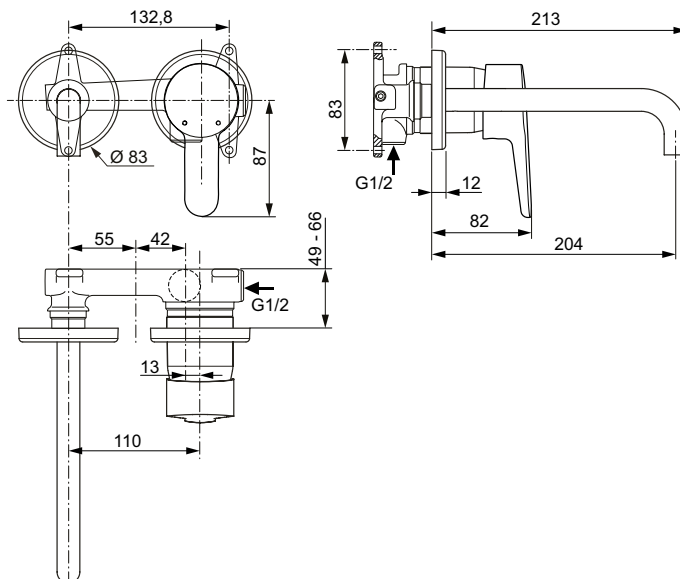

Ideal Standard

Connect Blue

Numărul de articol: A5933AA

Baterie incastrata pentru lavoar

Baterie incastrata pentru lavoar. Kit 2 ingropat (componente vizibile). Cartus ceramic IS 47 mm. Maner metalic cu indicator rosu si albastru - printat pe maner. Pipa tubulara 195 mm. Aerator tip Cascade. Se foloseste doar in combinatie cu: A5948NU Kit 1 (partea ingropata) (se comanda separat).

Culoare: AA - Crom

Tehnologie: Blue Technology

Mai multe detalii despre produs:

Tip:	Kit 2
Montaj:	Încăstrat
Tip de operare:	Monocomandă
Acreditări:	DIN EN 817, DIN 4109 Gruppe 1
Presiune de funcționare (bar):	3
Debit (L):	14
Greutate netă (kg):	1,015
Materiat:	Alamă sanitară cromată
Designer:	Artefakt Industriekultur
Înălțime (mm):	128
Lățime (mm):	193
Adâncime (mm):	213